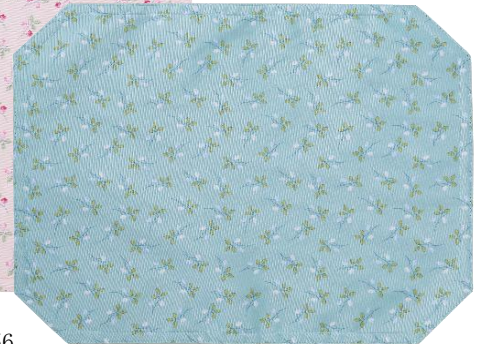

品番:73878

JAN:4580135319063

ティーマット W29.5/D20.5

各本体価格¥600 カートン数200(インナー20入)

ランチョンマット W44.5/D34.5

各本体価格¥900 カートン数200(インナー20入)