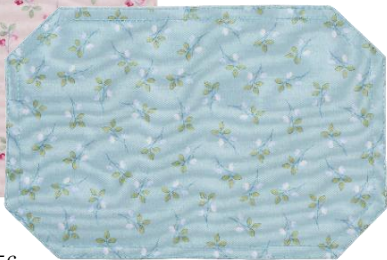

品番:73888

JAN:4580135319063